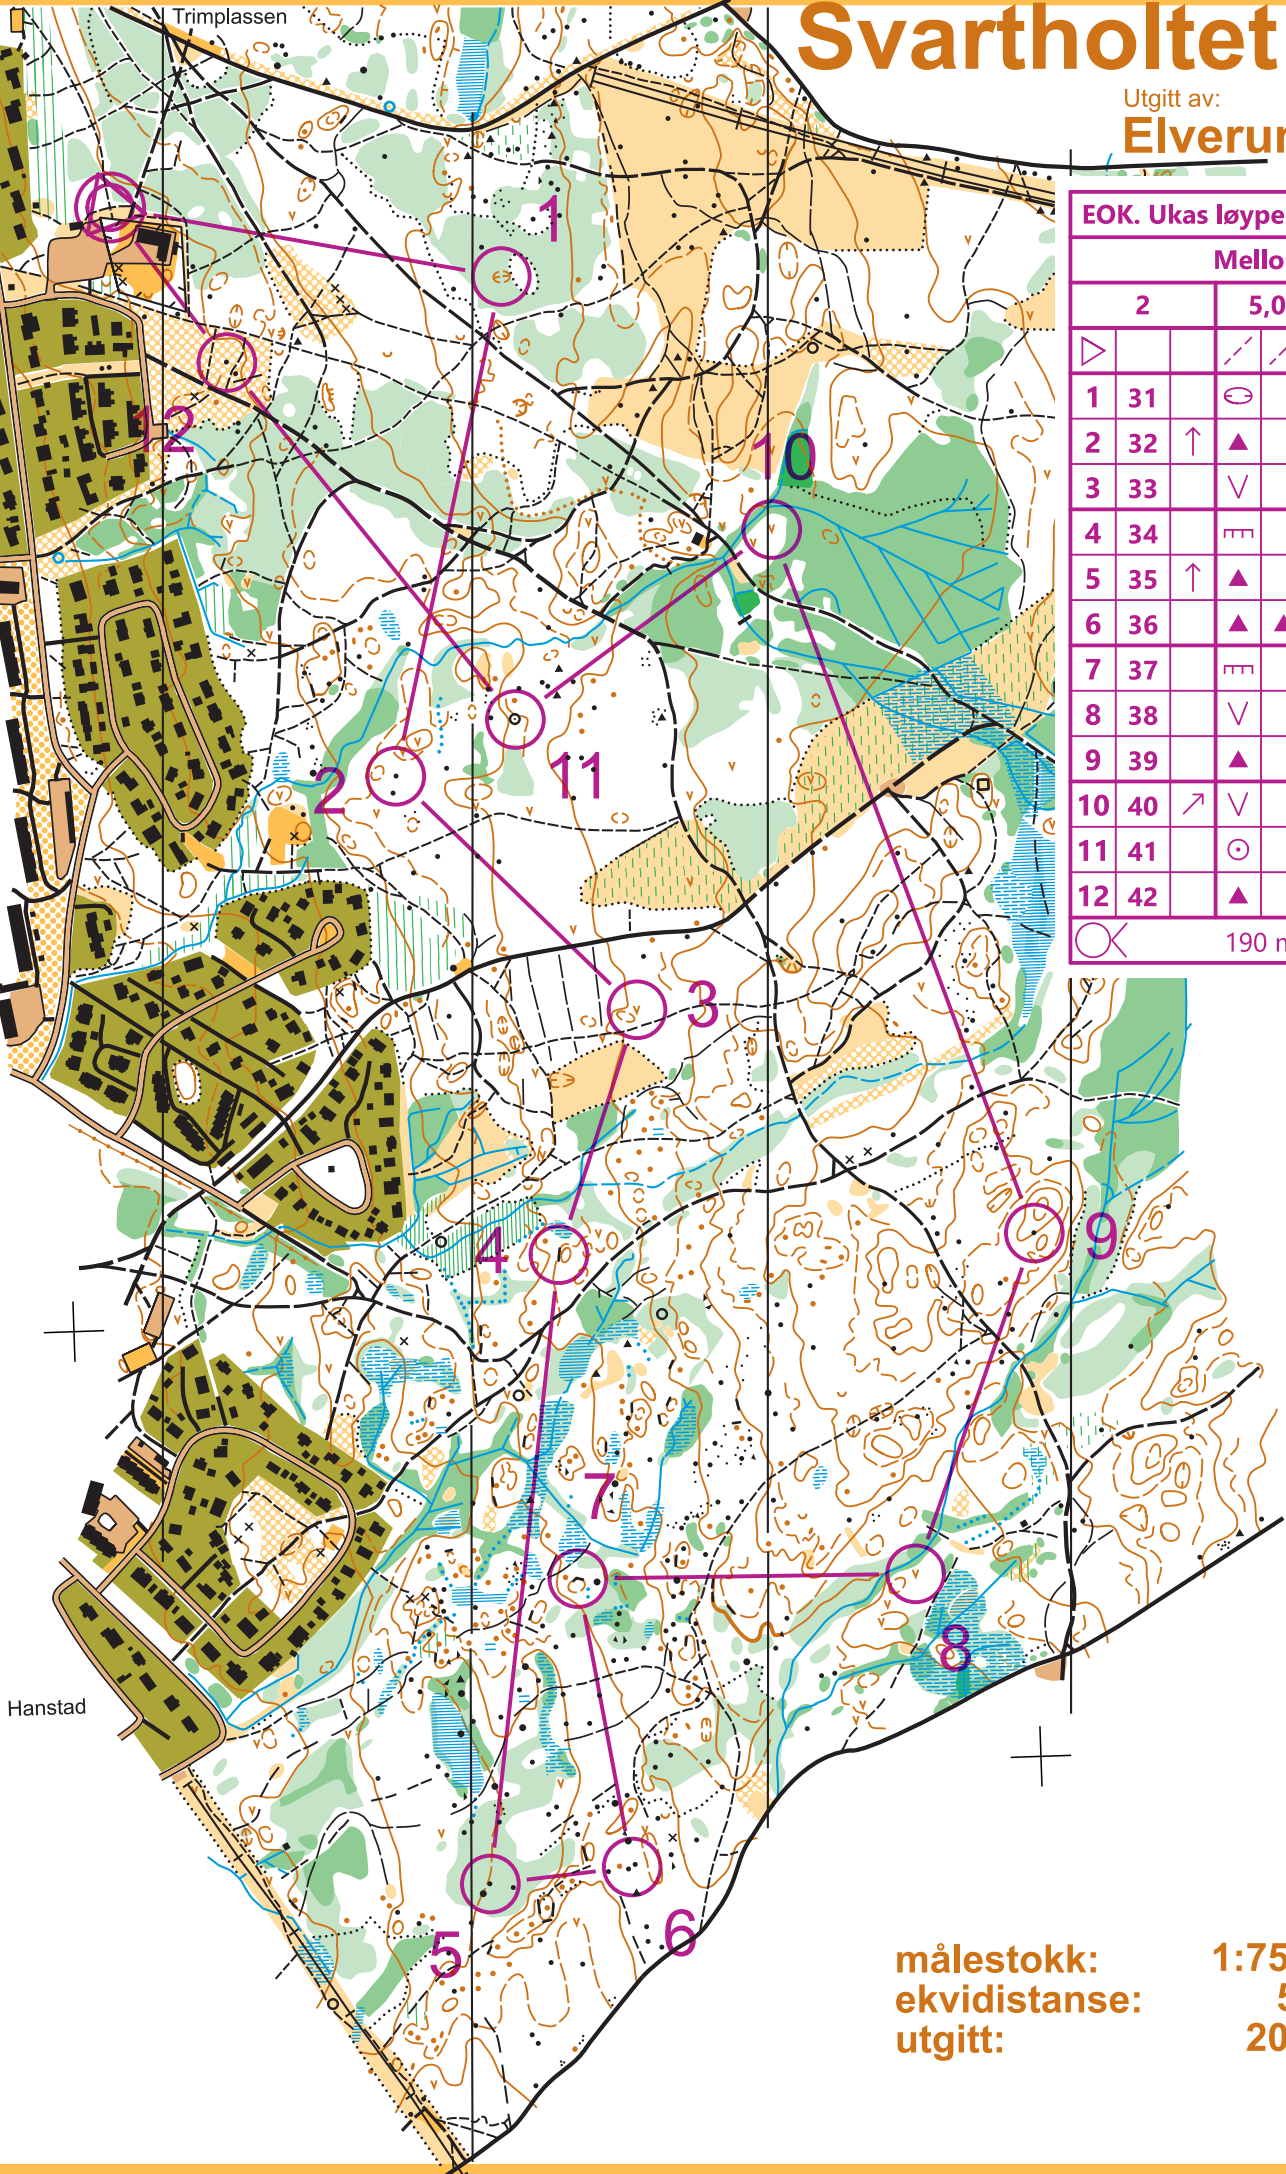

Svarthollet sør

Utgitt av:

Elverum OK

EOK. Ukas løype. 0309-1009.

Mellom

2

5,0 km

▷		/	/	×	
1	31	⊖			
2	32	↑	▲		
3	33	∇			
4	34	▬			
5	35	↑	▲		
6	36	▲	▲		⊖
7	37	▬			
8	38	∇			
9	39	▲			
10	40	↗	∇		
11	41	⊖			
12	42	▲			

190 m

målestokk:
ekvidistanse:
utgitt:

1:7500
5m
2017