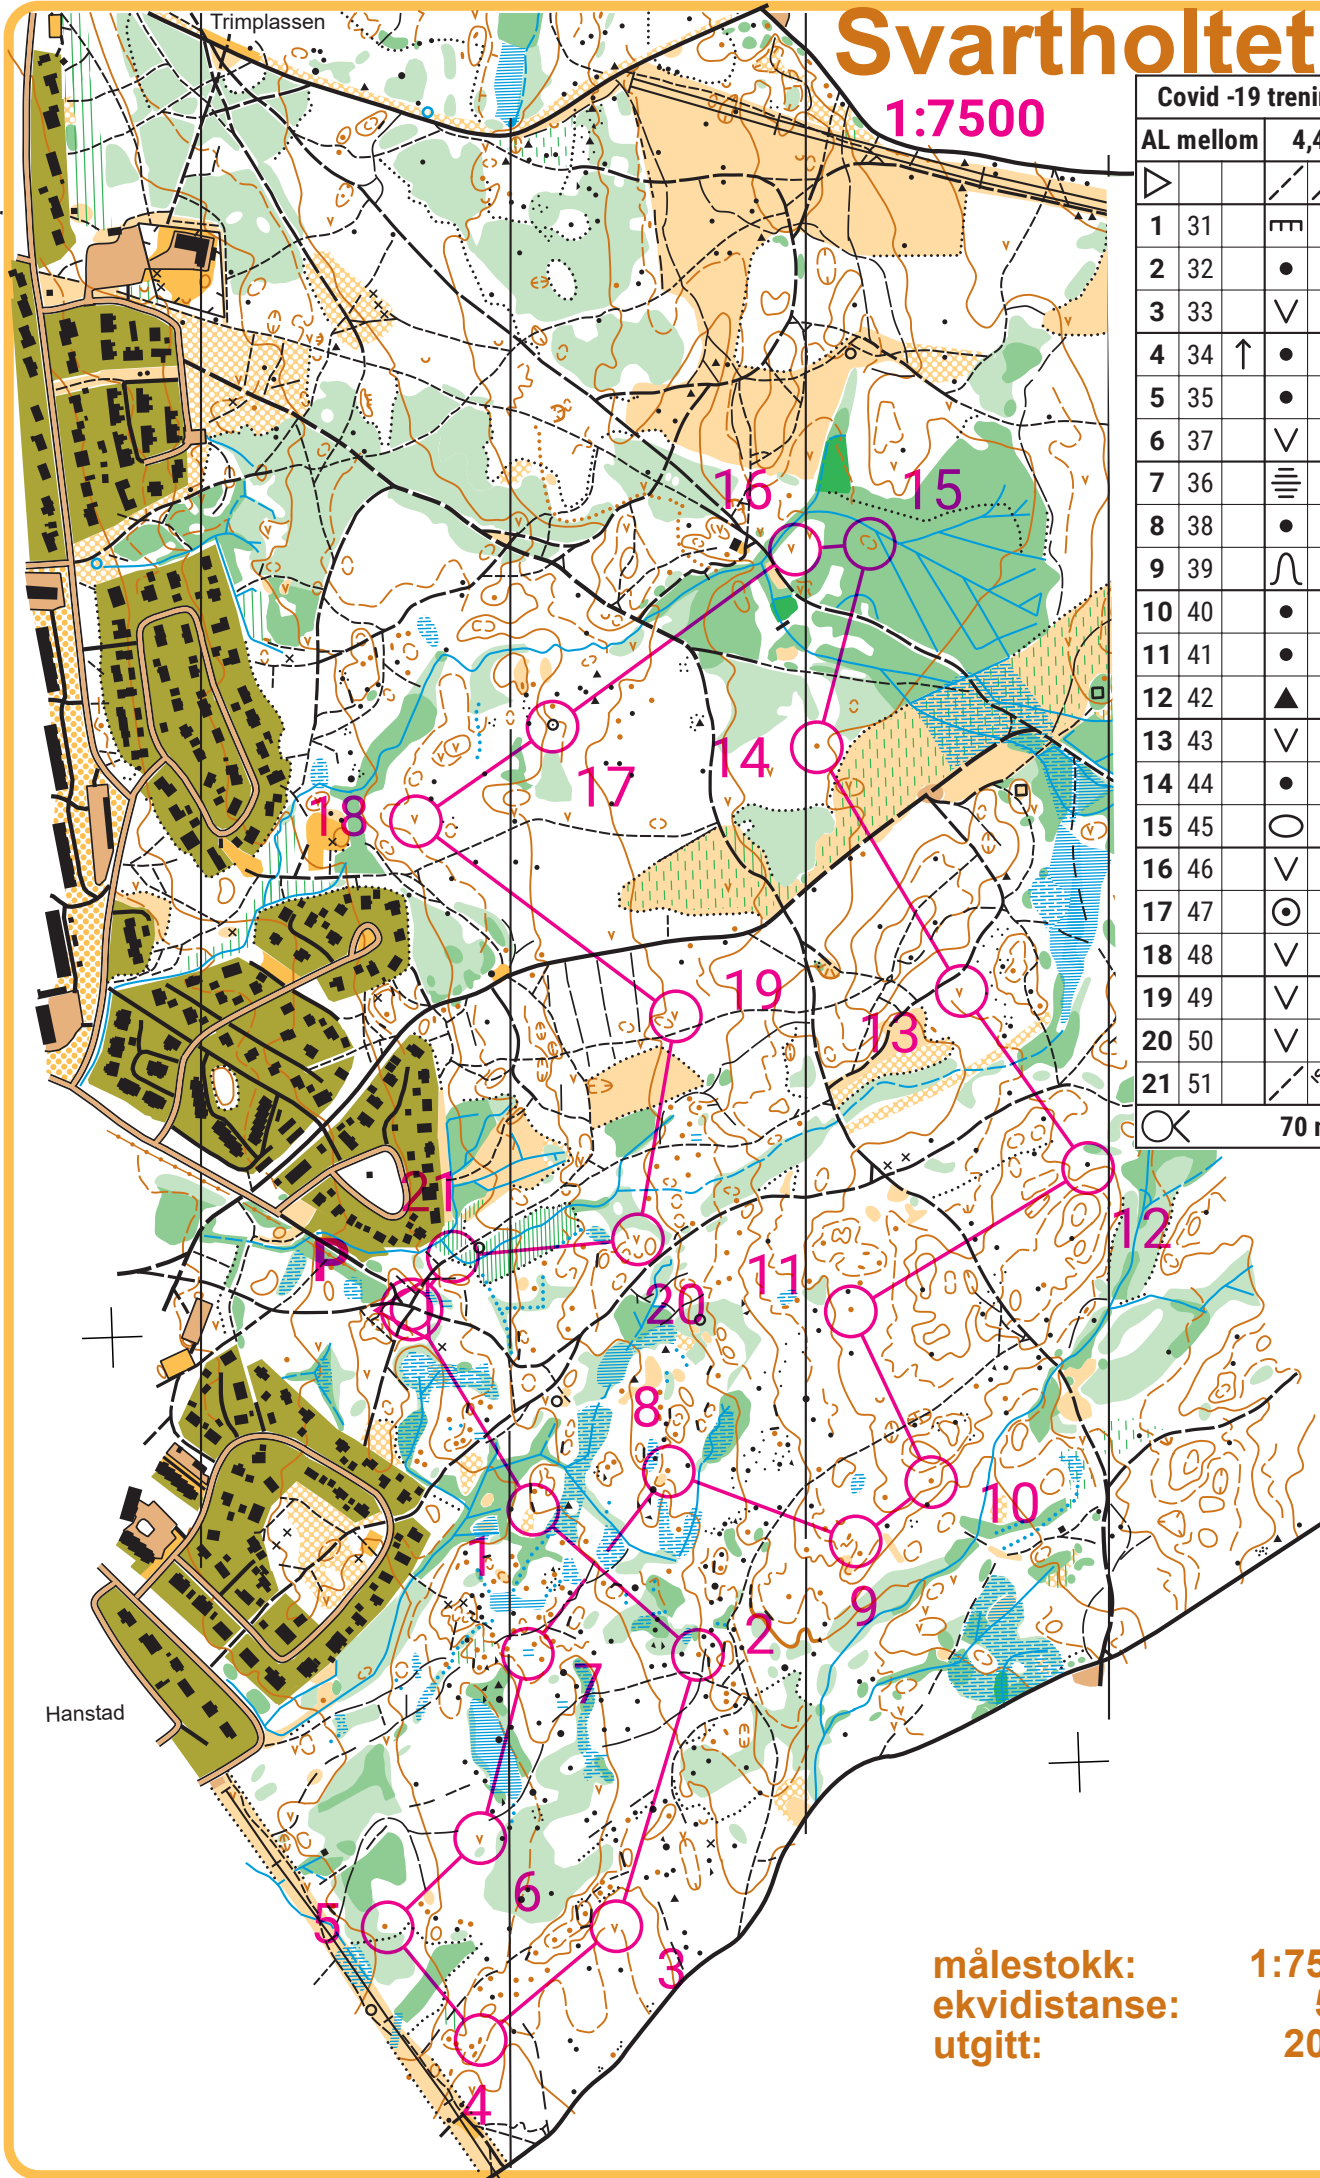

Svartholtet sør

1:7500

Covid -19 trening 14.5-21.5

AL	mellom	4,4 km		
▷		∕ ∕	×	
1	31	≡		
2	32	•		
3	33	∇		
4	34	↑ •		
5	35	•		
6	37	∇		
7	36	≡		
8	38	•		
9	39	∩		
10	40	•		
11	41	•		
12	42	▲		
13	43	∇		
14	44	•		
15	45	○		
16	46	∇		
17	47	⊙		
18	48	∇		
19	49	∇		
20	50	∇		
21	51	∕ ∕	×	

70 m

målestokk: 1:7500
 ekvidistanse: 5m
 utgitt: 2017