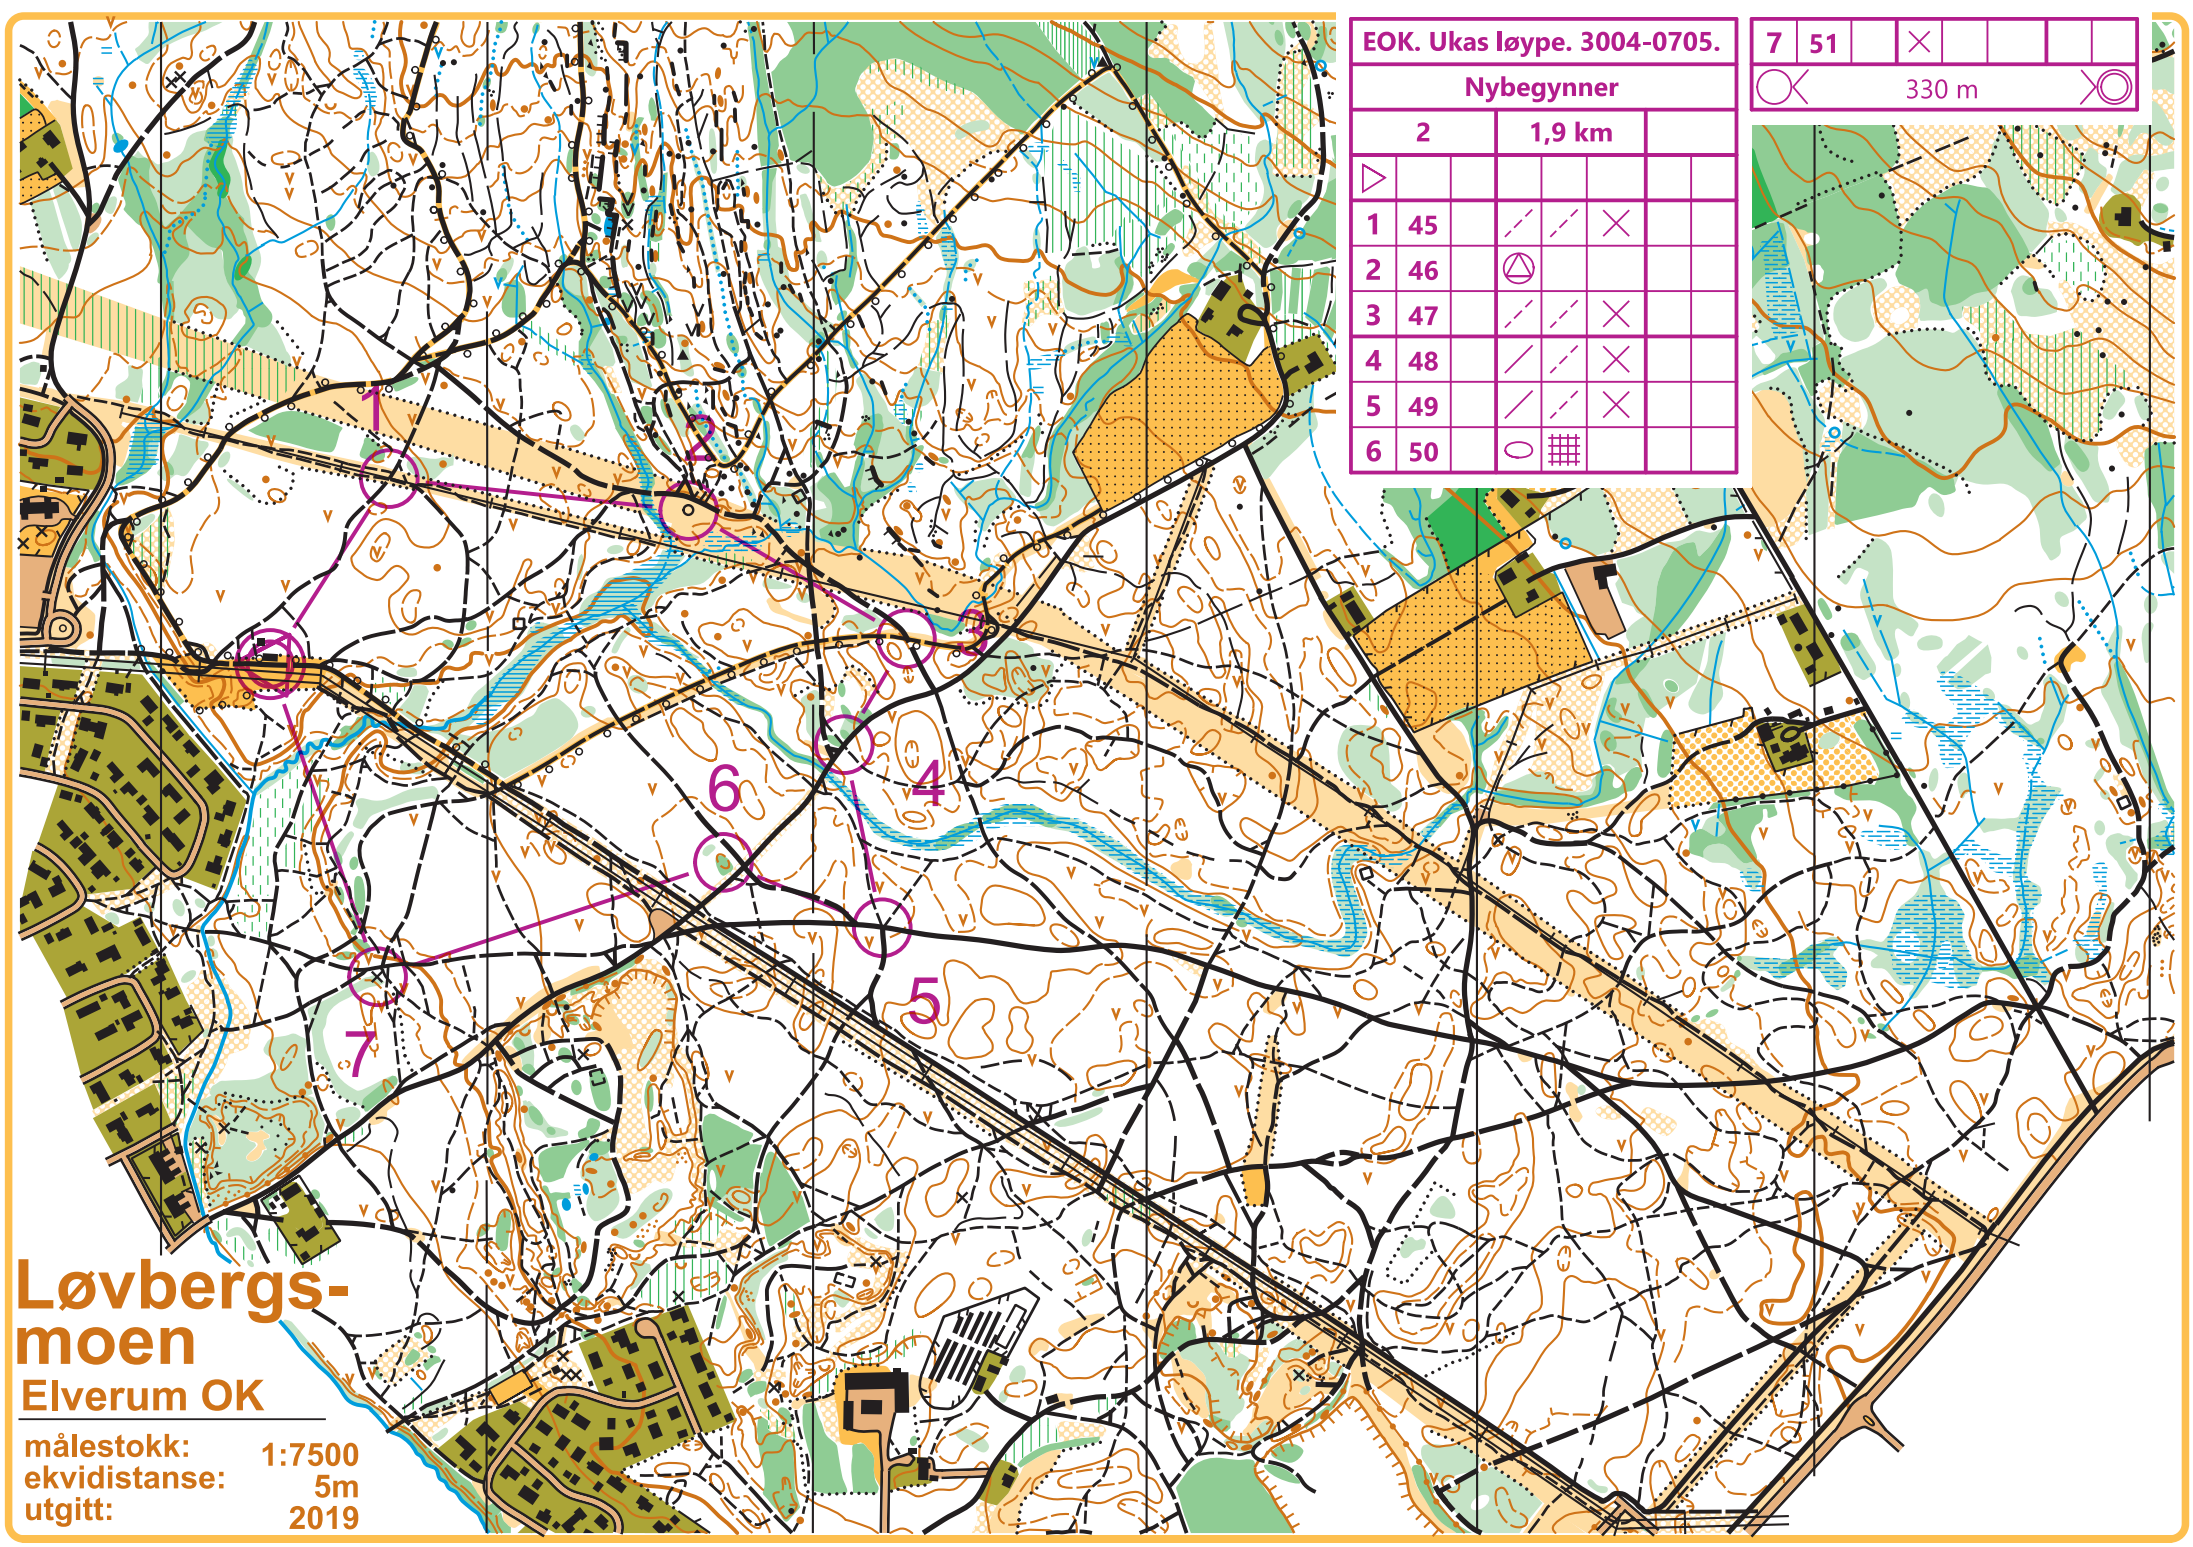

EOK. Ukas løype. 3004-0705.

7 51

⊗

Nybegynner

⊗ 330 m ⊗

2

1,9 km

▷					
1	45	/ /	×		
2	46	⊗			
3	47	/ /	×		
4	48	/ /	×		
5	49	/ /	×		
6	50	○	⊞		

Løvbergs- moen

Elverum OK

målestokk: 1:7500
 ekvidistanse: 5m
 utgitt: 2019